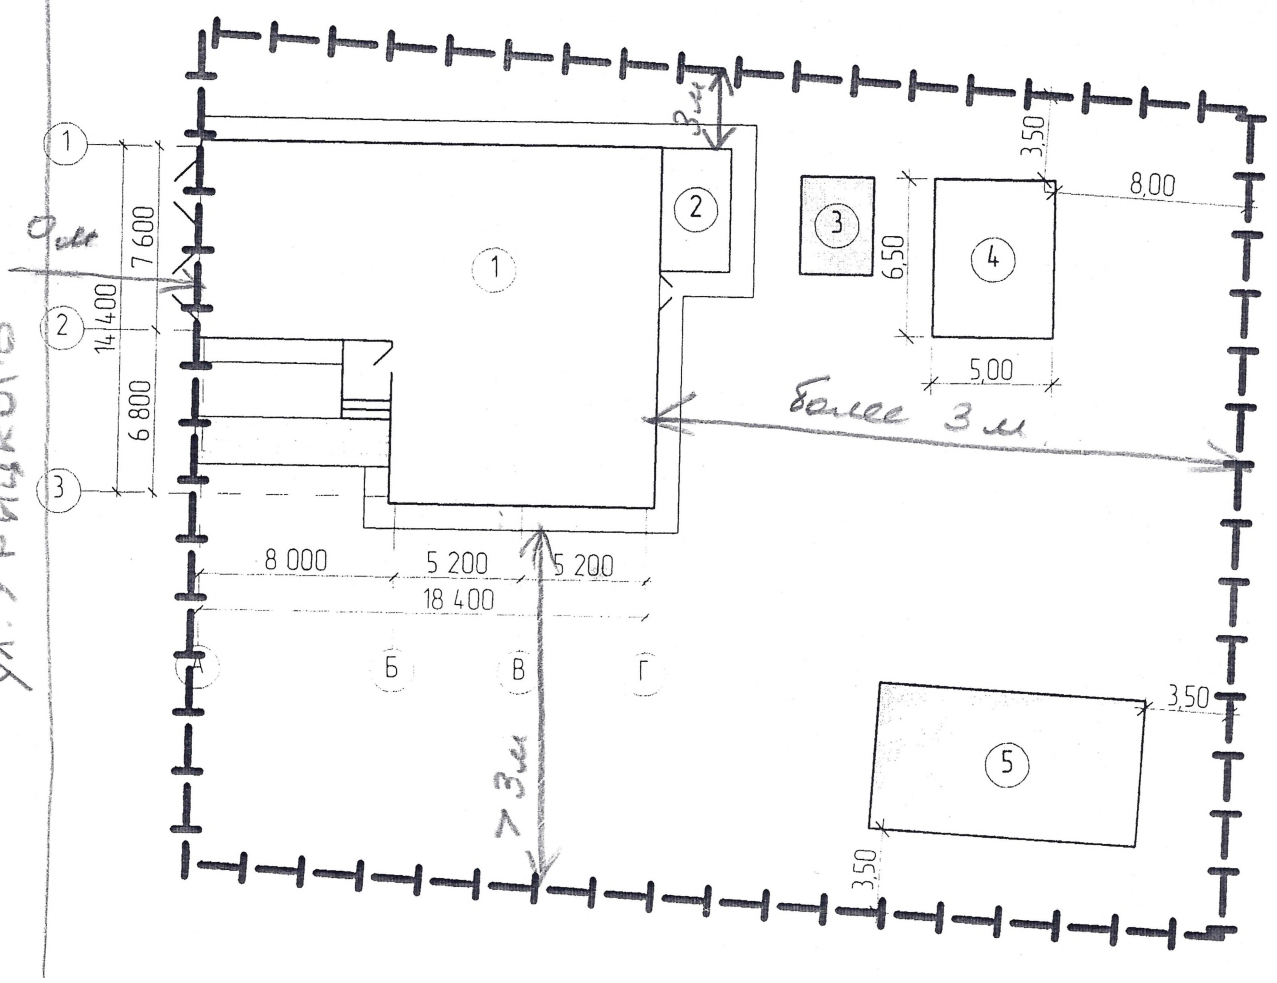

ул. Урицкого

Экспликация зданий и сооружений

Поз.	Наименование	Примечание
1	Индивидуальный жилой дом	Проектир.
2	Котельная	Сущ.
3	Сарай	Планир.
4	Баня	Планир.
5	Беседка	Планир.

Условные обозначения

Графич. изобр-е	Наименование
	Граница участка землепользования

Взамен инв. №

Подпись и дата

Инв. № подл.

121-10/21-ПЗУ

Пермский край, Верещагинский городской округ,
г. Верещагина, ул. Урицкого, д. 2а

Изм.	Колуч.	Лист	№ Док.	Подп.	Дата
ГИП	Малков С.П.				
Проверил	Шогенова Л.Б.				
Разработал	Азанова Т.А.				

Индивидуальный жилой дом	Стадия	Лист	Листов
Схема планировочной организации земельного участка	П	2	
ООО "Центр-Проект"			