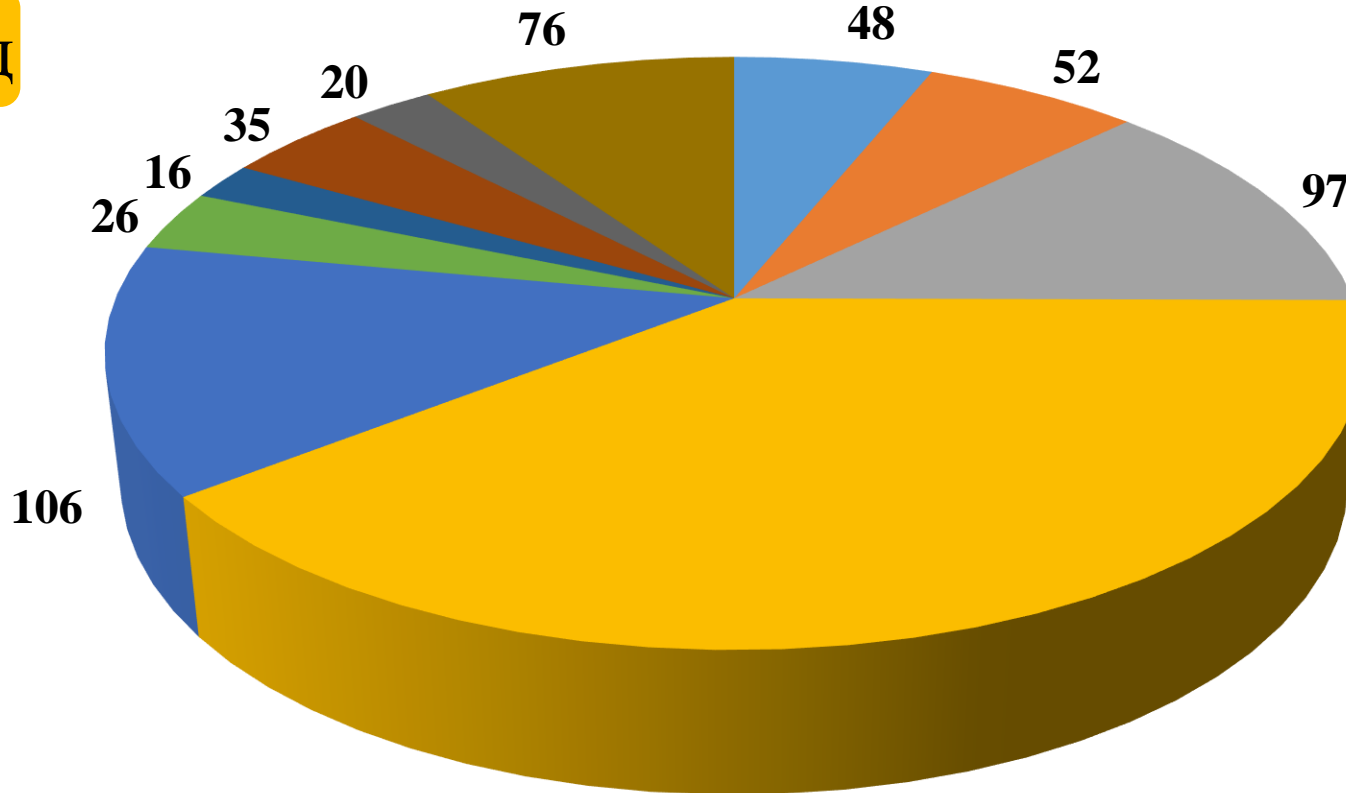

По состоянию на 01 января 2023 года

Индивидуальные предприниматели

785 ед

- Сельское хозяйство, охота и лесное хозяйство
- Обрабатывающие производства
- Строительство
- Оптовая и розничная торговля; ремонт автотранспортных средств и мотоциклов
- Транспортировка и хранение
- Деятельность гостиниц и предприятий общественного питания
- Деятельность по операциям с недвижимым имуществом
- Деятельность профессиональная, научная и техническая
- Деятельность административная и сопутствующие дополнительные услуги

Распределение ИП по возрастным группам

Мужчины - 493

Женщины - 292